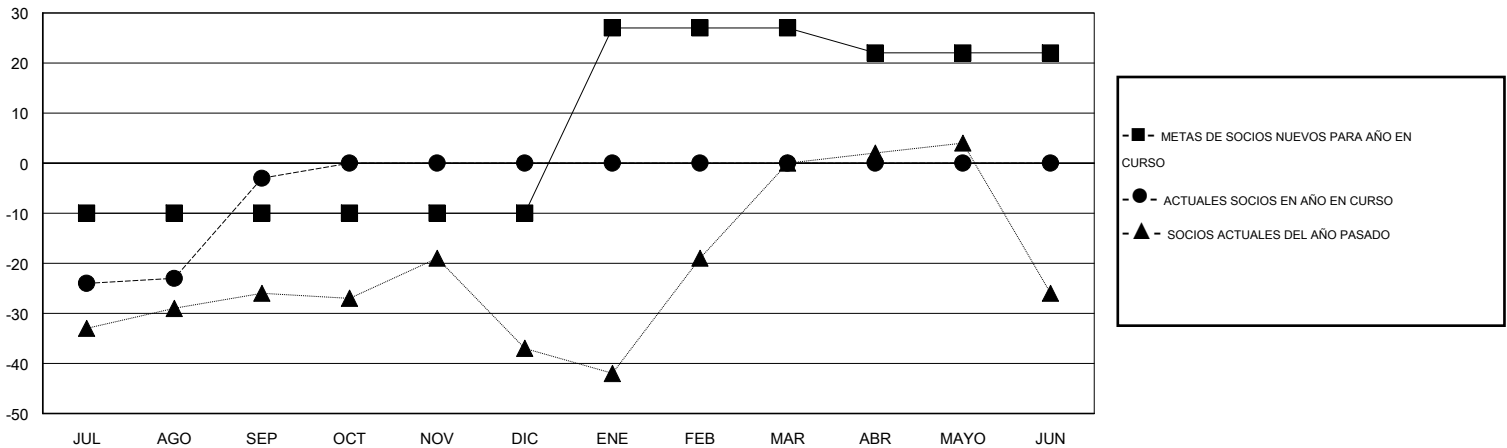

MONTHLY MEMBERSHIP PROGRESS REPORT

District 51 E

Results as of: 9/30/2016

GMT: CARLOS JUSTINIANO

UBICACIÓN PUERTO RICO

GMT DE AE 3

Clubes					socios				
RESULTADOS DE 2016-2017					RESULTADOS DE 2016-2017				
TRIMESTRE	META DE CLUBES NUEVOS	NUEVOS CLUBES	CLUBES DADOS DE BAJA	GANANCIA/PÉRDIDA NETA	TRIMESTRE	META DE SOCIOS NUEVOS	SOCIOS FUNDADORES Y NUEVOS SOCIOS AÑADIDOS	SOCIOS DADOS DE BAJA	GANANCIA/PÉRDIDA NETA
JUL/AGO/SEP	0	0	1	-1	JUL/AGO/SEP	-10	42	45	-3
OCT/NOV/DIC	0	0	0	0	OCT/NOV/DIC	0	0	0	0
ENE/FEB/MAR	1	0	0	0	ENE/FEB/MAR	37	0	0	0
ABR/MAYO/JUN	0	0	0	0	ABR/MAYO/JUN	-5	0	0	0

METAS Y CIFRA ACUMULATIVA DE CLUBES NUEVOS

METAS Y CIFRA ACUMULATIVA DE SOCIOS

CLUBES DADOS DE BAJA: 1	6 CLUBS OF 31 AÑADIERON 1 O MÁS SOCIOS NUEVOS	DISTRIBUCIÓN POR SEXO
		MASCULINO 424 (52.48%)
		FEMENINO 384 (47.52%)
SOCIOS DADOS DE BAJA	CLIC AQUÍ PARA DATOS DE SALUD DE CLUB	SOCIOS EN UNIDAD FAMILIAR 201
FALLECIDOS 5		CABEZA DE FAMILIA 95
CLUB CANCELADO 0		NO ES CABEZA DE FAMILIA 106
OTRO 40		
TOTAL 45		